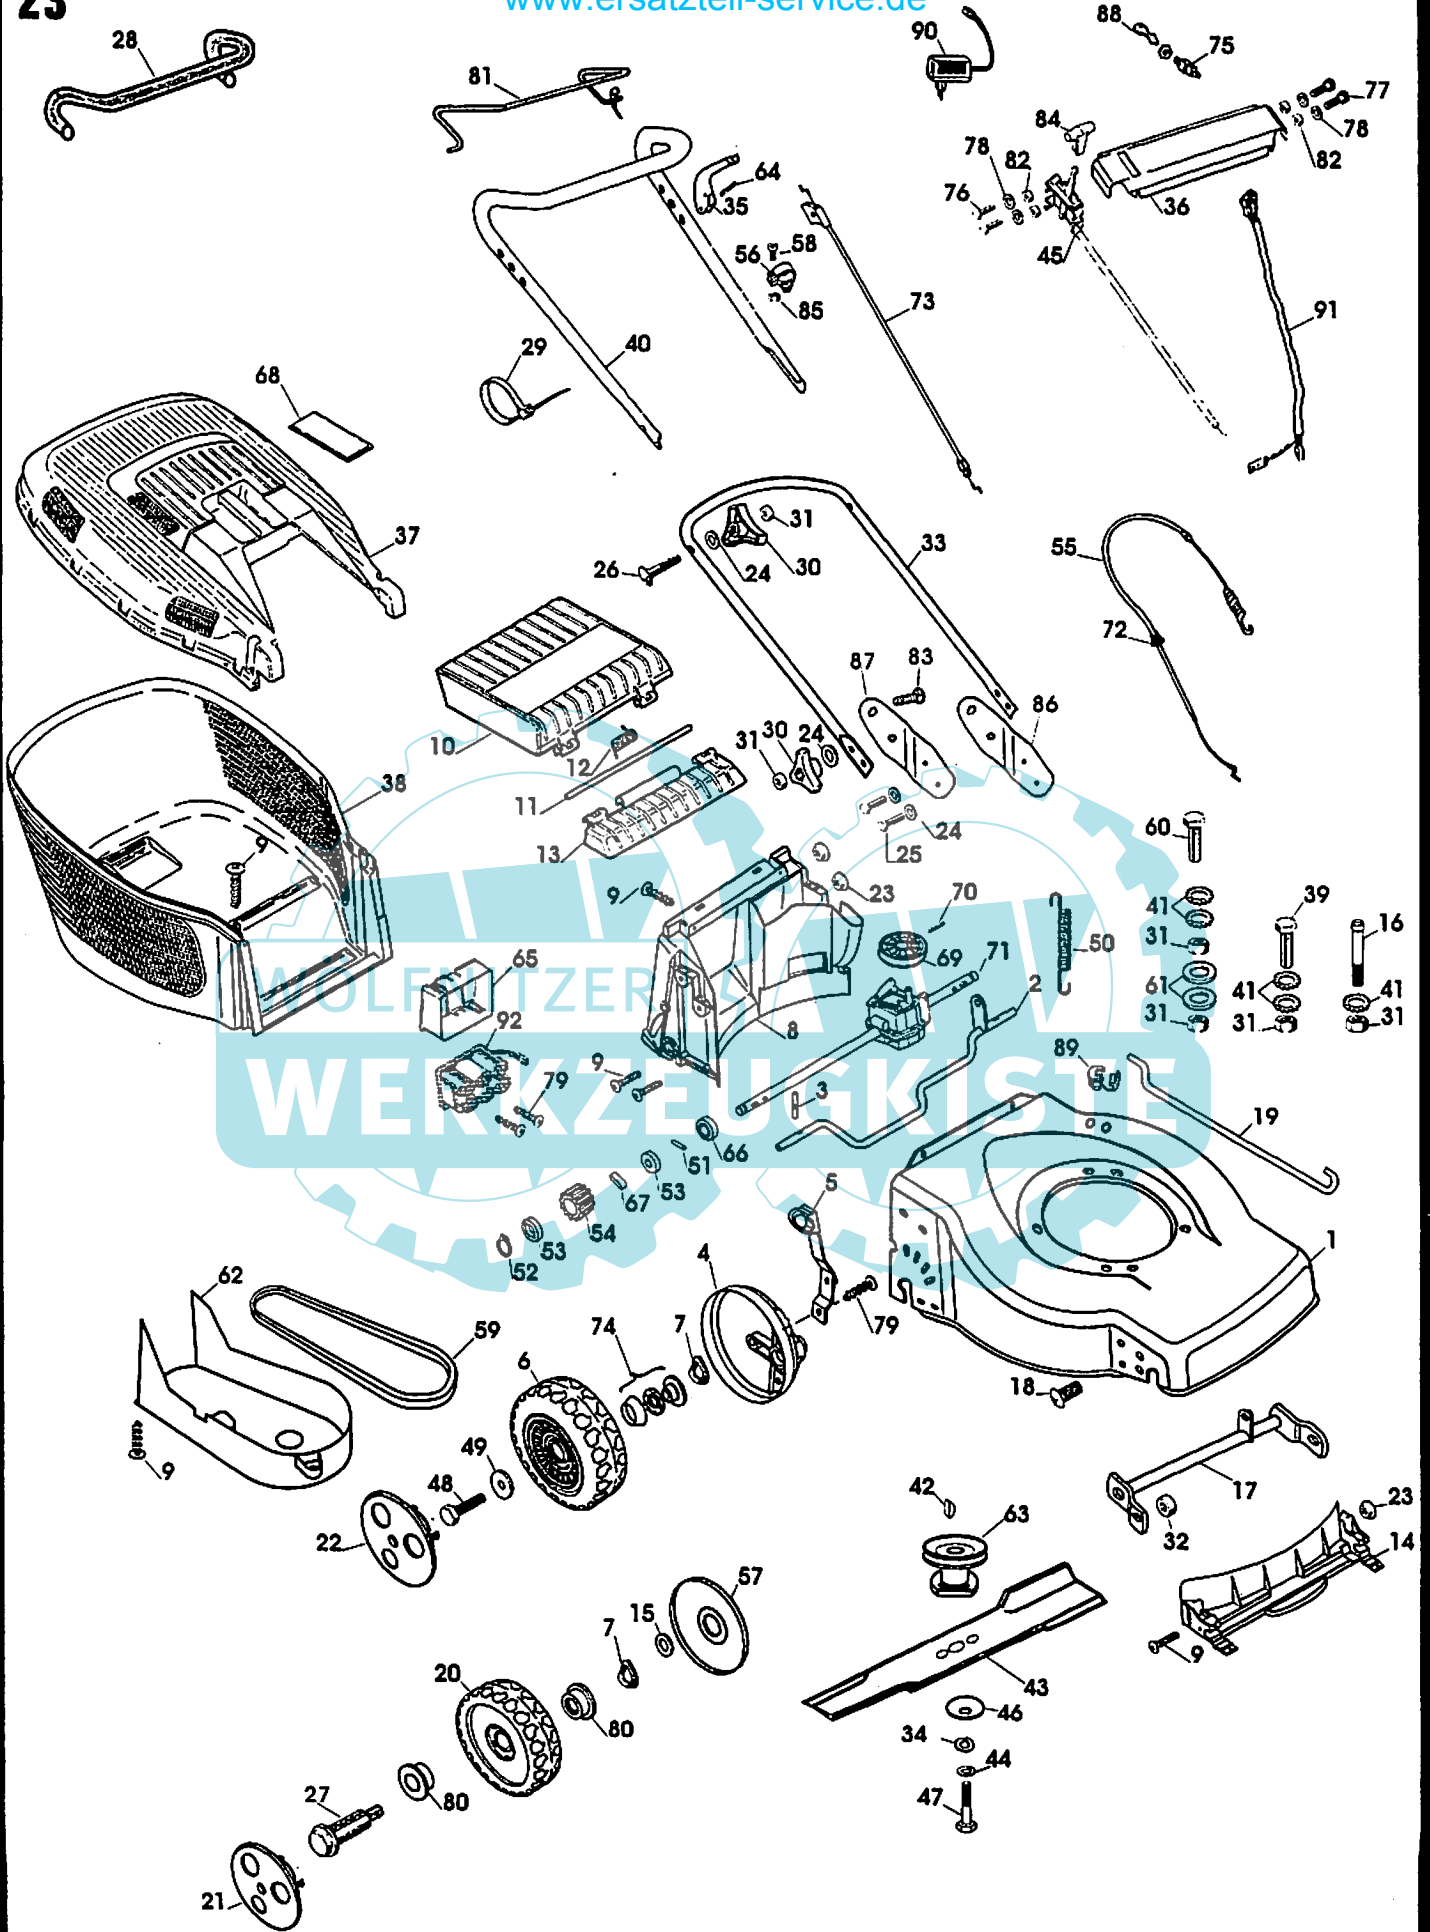

MODEL : 3
3
4
6
0
7

DIANA 45 BMAE B&S ES 375 334607

329493948.54

www.ersatzteil-service.de

22

Index Art. Nr.	Omschrijving	Bezeichnung
32949069800	Motor B&S ES 375	Motor B&S ES 375
1 34919602621	Lichaam 45 CH ES	Gehäuse 45 CH ES
2 34929607708	Achterste as 45Z IH	Achse hinten
3 32949607900	Kerfstift Ø4x32	Keil
4 32949608201	Wiel afdekplaat 190 CH	Kappe
5 34929608300	Veer met oog	Feder
6 32949609400	Wiel Ø 190 incl.74	Rad incl. 74
7 32949622108	Veerring gegolfd	Scheibe
8 34919600201	Achterste grasrichter	Grasleitung
9 32949907908	Sterschroef KA50X16	Schraube
10 34919605701	Klep Euro	Klappe Euro
11 34919473008	As voor klep	Achse für Klappe
12 32949605808	Veer voor klep	Feder für Klappe
13 34919605601	Klep bevestiging	Klappenhalter
14 34919600101	Voorste grasrichter	Grasleitung
15 32949388908	Rondsel 8.3 X 20 X 3	Scheibe 8.3 X 20 X 3
16 32949603308	Bout M8 X 55	Bolzen
17 34929616508	Vooras	Achse vonre
18 32949630508	Schroef M8 X 16	Schraube
19 32949609008	Hoogte regelingsstang	Stange Höheverstellung
20 32919619201	Wiel dia 165	Rad dia 165
21 34919608822	Wielkap Ø 165	Radkappe
22 34919608922	Wielkap Ø 190	Radkappe
23 32949609108	Flensmoer	Mutter
24 32997001208	Rondsel 8,4x17x1,6	Scheibhe
25 32990043108	Bout M8X20	Bolzen
26 32949381308	Houtbout M8 X 50	Bolzen
27 32949389808	Wielasbout	Radbolzen
28 32949613201	Mousse Handgreep	Mousse Handgriff
29 32949113801	Kabelhouder	Kabelhalter
30 32949381201	Handgreep SLW13	Handgriff
31 32996001708	Moer M8	Mutter M8
32 32949189008	Veiligheids moer M8	Sicherheitsmutter M8
33 34919630601	Onderdeel stuur	Unterteil Holm
34 32992001300	Grower RD 10	Grower RD 10
35 32949526801	OPC handgreep	OPC Hebel
36 34919527321	Stuurplaat R.	Holm platte R.
37 34919606001	Bovendeel bak incl.68+76	Oberteil Back.68+76
38 34919606101	Onderdeel bak	Underteil Back
39 32990018208	Bout M8X30	Sicherheitsbolzen
40 34919613101	Gebogen bovendeel stuur	Unterteil Holm
41 32992013700	Getande veering	Scheibe
42 32949085300	Woodruffspie	Keil
43 32949624191	Mes 45 benz.	Messer 45 benz.
44 34919114308	Rondsel 10.3 X 19 X 2	Scheibe 10.3 X 19 X 2
45 32949615500	Gashandel T30	Gas Hebel
46 32949337900	Tellerveer	Tellerfeder
47 32949184908	Mesbout	Bolzen für Messer
48 32949625908	WN schroef	WN Schraube
49 32949298608	Rondsel 6,3x27x1,5	Scheibe
50 32949602800	Trekveer	Feder
51 32949602900	Paspn Ø 4 X 18	Keil
52 32949455400	Seegerring	Sicherrungsring
53 32949603001	Lagerring tandwiel	Lagerbuchse
54 32949518000	Tandwiel	Zahnrad
55 32949618700	Koppelingskabel incl.72	Kabel incl. 72
56 32949513201	Butée v. koppelingskabel	Stutze
57 34919609301	Wielafschermdeksel Ø 165	Radkappe
58 32991075808	Schroef M6 X 12	Schraube
59 32949511700	V-riem	V-Riemen
60 32990018408	Bout M8 X 40	Bolzen
61 34919011508	Rondsel 8,3x22X2	Scheibe
62 34919600301	Riem afschermdeksel	Kappe
63 34929623700	Mesbus +V-riemschijf	Messerbuchse
64 32949526700	Spanstift dia 6 X 32	Keil dia 6 X 32
65 34919600501	Batterij houder	Battery Halter
66 32949456100	Lager 600I	Kugellager
67 34919243012	Pal	Keil
68 32949615001	Deksel bovendeel bak	Kappe für Back
69 32949601101	V-riemschijf	Riemenscheibe
70 32949601000	Spanstift 5x26	Keil
71 32949601288	Schakelkast incl.69+70	Schalterkasten in.69+70
72 32949601701	Doorvoer tube	Kabelschutz
73 32949610000	OPC kabel	OPC Kabel
74 32949609500	Kit kogellagers	Kugellager
75 32949526100	Kontakt EL Start	Kontaktschoss
76 32990036808	Bout M5 X 60	Bolzen M5 X 60
77 32990013608	Bout M5 X 45	Bolzen M5 X 45
78 32997000908	Rondsel 5.3 X 10 X 1	Scheibe 5.3 X 10 X 1
79 32949907208	Sterschroef KA 50X12	Schraube KA 50X12